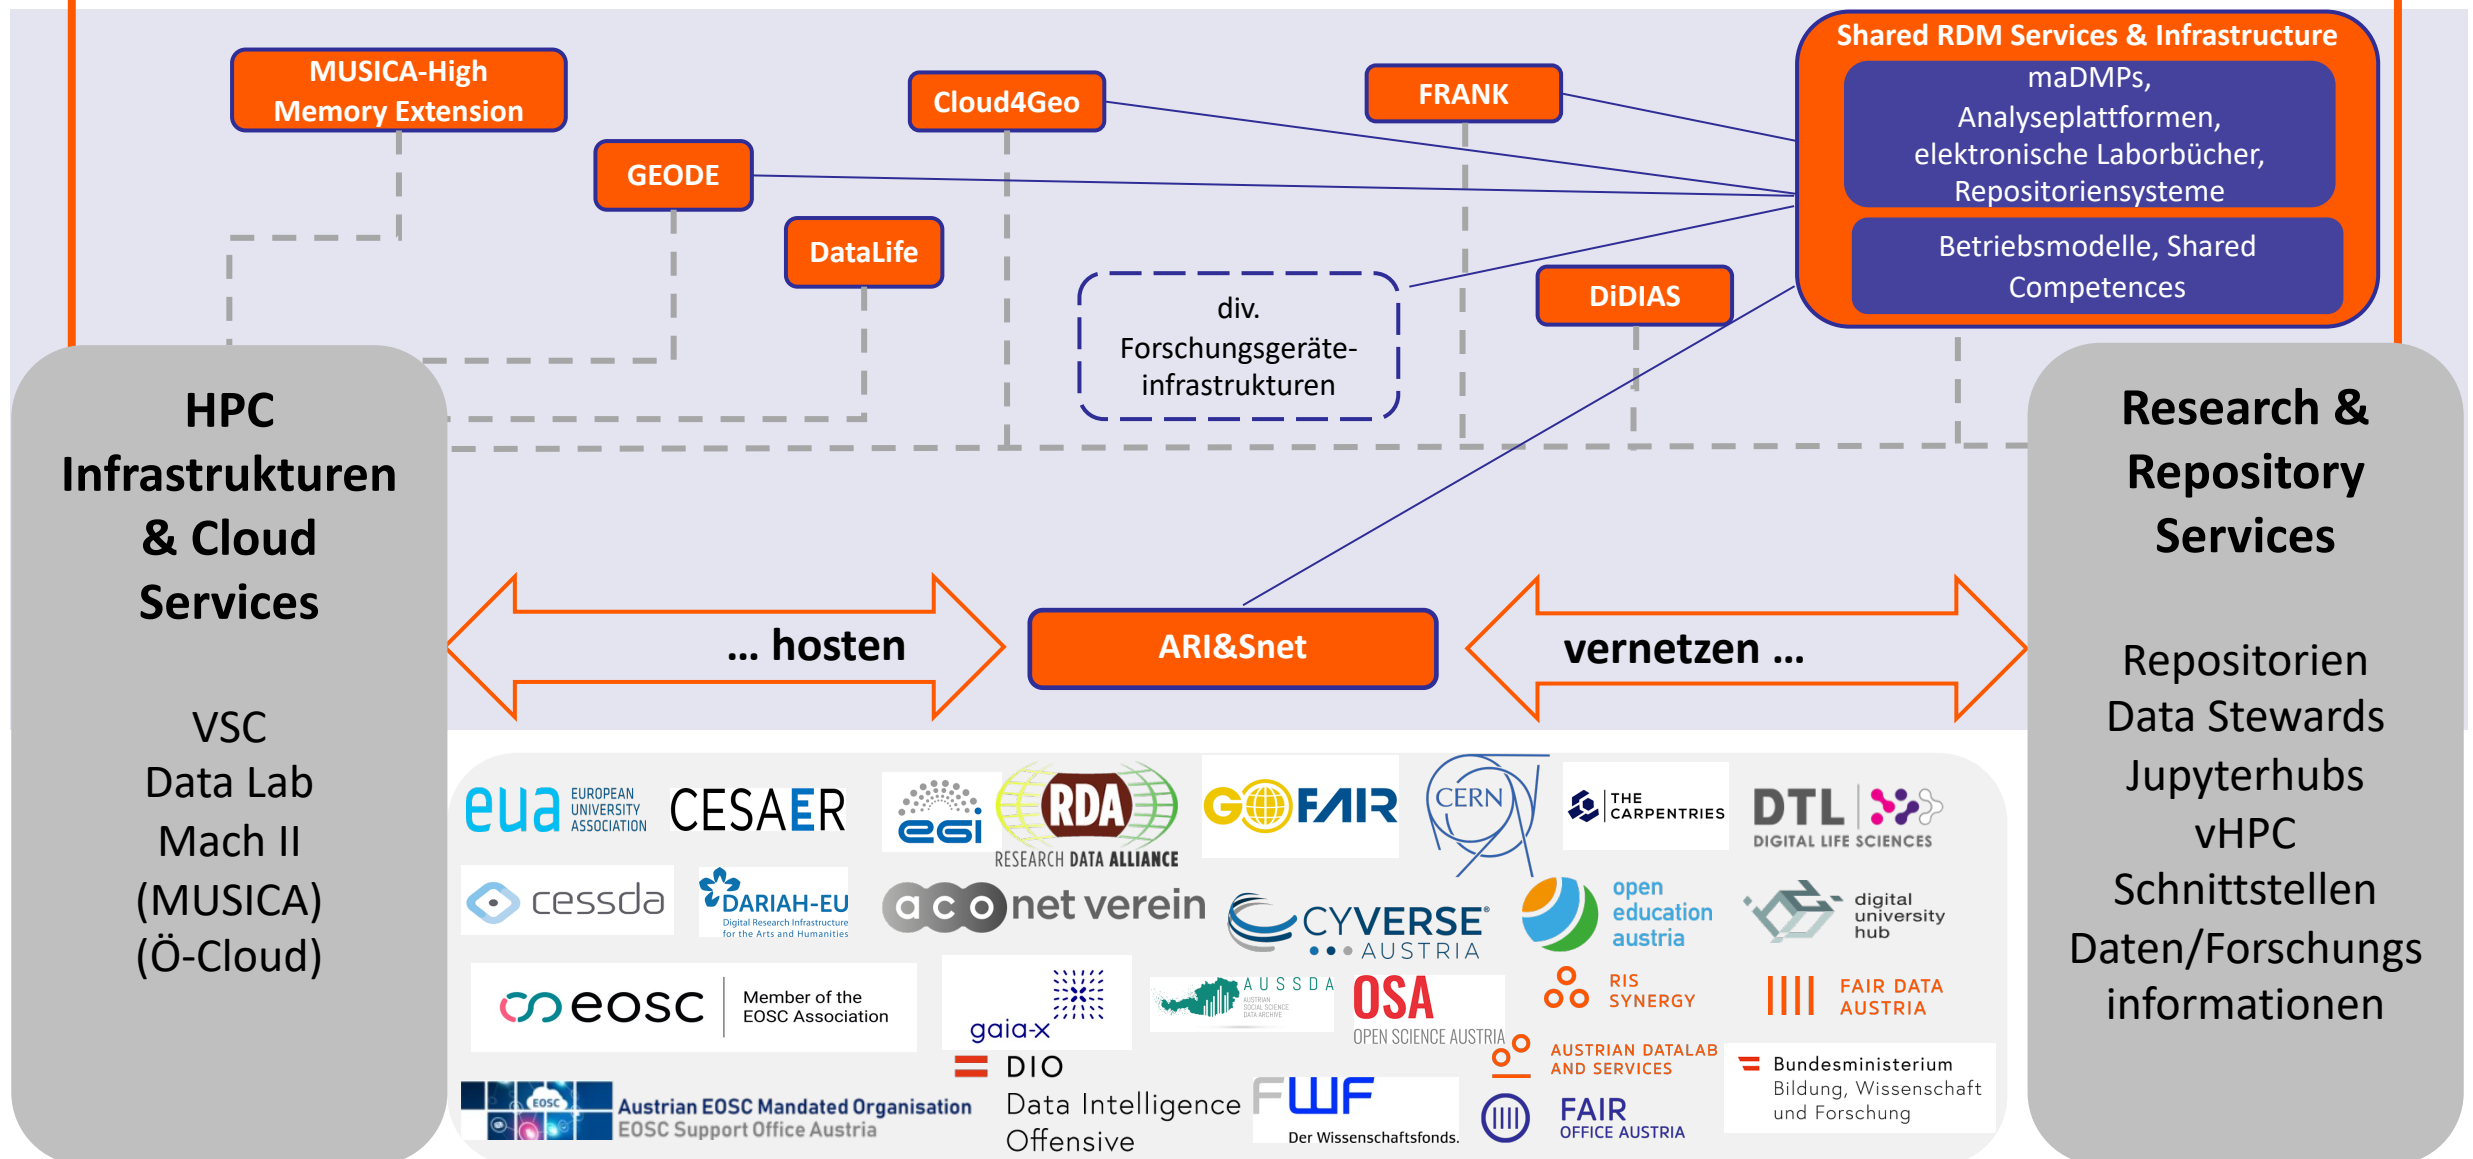

2019 BMBWF Call „Digitale und soziale Transformation in der Hochschulbildung“

2022 BMBWF Call „(Digitale) Forschungsinfrastruktur“

**HPC
Infrastrukturen
& Cloud
Services**

VSC
Data Lab
Mach II
(MUSICA)
(Ö-Cloud)

Shared RDM Services & Infrastructure

maDMPs,
Analyseplattformen,
elektronische Laborbücher,
Repositoriensysteme

Betriebsmodelle, Shared
Competences

GEODE

DataLife

Cloud4Geo

FRANK

DiDIAS

div.
Forschungsgeräte-
infrastrukturen

ARI&Snet

... hosten

vernetzen ...

**Research &
Repository
Services**

Repositorien
Data Stewards
Jupyterhubs
vHPC
Schnittstellen
Daten/Forschungsinformationen